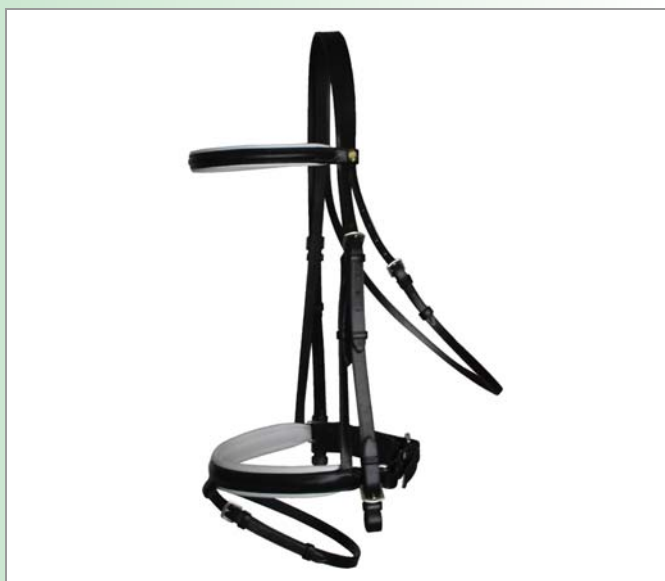

MAAT	ZWART/ZWART GEVOERD	ZWART/WIT GEVOERD
cob	3HO015	3HO020
fs	3HO015	3HO020
xf	3HO015	3HO020

AINSLEY STANG- EN TRENSHOOFDSTEL

Stang- en trens hoofdstel van Engels leer met rvs gespen en inclusief teugels met blinde sluiting.