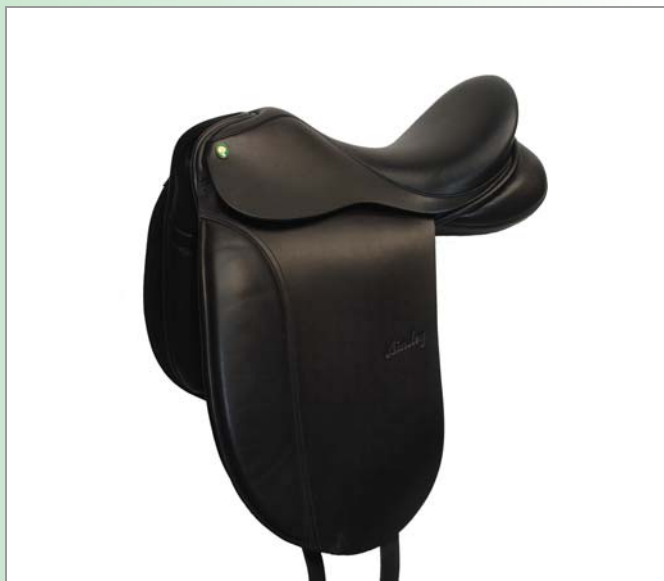

AINSLEY VANGUARD

Eén van de beste anatomisch gevormde dressuurzadels uit het fijnste Engelse leer. Uitmuntend in comfort en duurzaamheid. Uitgevoerd met een vaste of een verstelbare voorboom en in de kleur zwart (bruin alleen op aanvraag).

MAAT	FIT 2	FIT 3	FIT 4	VERSTELBAAR
16,5"	2ZA200	2ZA200	2ZA200	2ZA201
17"	2ZA200	2ZA200	2ZA200	2ZA201
17,5"	2ZA200	2ZA200	2ZA200	2ZA201
18"	2ZA200	2ZA200	2ZA200	2ZA201

AINSLEY RUBENS

Anatomisch gevormd dressuurzadel, identiek aan de Vanguard, echter de zweetbladen en de zadelrokjes zijn gemaakt van "mammal-leer" waarvan de soepelheid de ruiter het gevoel geeft direct op de huid van het paard te zitten. Uitgevoerd met een vaste of een verstelbare voorboom en in de kleur zwart (bruin alleen op aanvraag).

MAAT	FIT 2	FIT 3	FIT 4	VERSTELBAAR
17"	2ZA210	2ZA210	2ZA210	2ZA211
17,5"	2ZA210	2ZA210	2ZA210	2ZA211
18"	2ZA210	2ZA210	2ZA210	2ZA211

AINSLEY LINCOLN

Anatomisch gevormd dressuurzadel uit het fijnste Engelse leer, met een brede halfdiepe zit, een teruggesneden kamer en knie-ondersteuning over de gehele lengte van het zweetblad. De zit- en kniestukken zijn van kalfsleer, de zweetbladen zijn van het uiterst soepele mammal-leer. Uitmuntend in comfort en duurzaamheid. Uitgevoerd met een vaste of een verstelbare voorboom en in de kleur zwart. (bruin alleen op aanvraag).

MAAT	FIT 2	FIT 3	FIT 4	VERSTELBAAR
17"	2ZA255	2ZA255	2ZA255	2ZA260
17,5"	2ZA255	2ZA255	2ZA255	2ZA260
18"	2ZA255	2ZA255	2ZA255	2ZA260

AINSLEY INTEGRA

Anatomisch gevormd dressuurzadel uit het fijnste Engelse leer, met dijbeen-ondersteunende kniewrongen en de zweetbladen zijn iets meer naar voren gericht. Uitmuntend in comfort en duurzaamheid. Uitgevoerd met een vaste of een verstelbare voorboom en in de kleur zwart. Het Integra zadel is alleen leverbaar op bestelling.