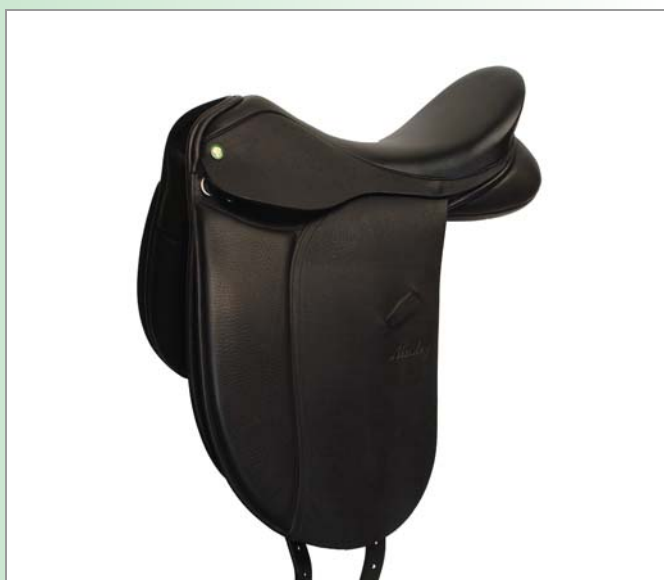

AINSLEY VANGUARD

Eén van de beste anatomisch gevormde dressuurzadels uit het fijnste Engelse leer. Uitmuntend in comfort en duurzaamheid. Uitgevoerd met een vaste of een verstelbare voorboom en in de kleur zwart (bruin alleen op aanvraag).

MAAT	FIT 2	FIT 3	FIT 4	VERSTELBAAR
16,5"	2ZA200	2ZA200	2ZA200	2ZA201
17"	2ZA200	2ZA200	2ZA200	2ZA201
17,5"	2ZA200	2ZA200	2ZA200	2ZA201
18"	2ZA200	2ZA200	2ZA200	2ZA201

AINSLEY RUBENS

Anatomisch gevormd dressuurzadel, identiek aan de Vanguard, echter de zweetbladen en de zadelrokjes zijn gemaakt van "mammal-leer" waarvan de soepelheid de ruiter het gevoel geeft direct op de huid van het paard te zitten. Uitgevoerd met een vaste of een verstelbare voorboom en in de kleur zwart (bruin alleen op aanvraag).

MAAT	FIT 2	FIT 3	FIT 4	VERSTELBAAR
17"	2ZA210	2ZA210	2ZA210	2ZA211
17,5"	2ZA210	2ZA210	2ZA210	2ZA211
18"	2ZA210	2ZA210	2ZA210	2ZA211

AINSLEY LINCOLN

Anatomisch gevormd dressuurzadel uit het fijnste Engelse leer, met een brede halfdiepe zit, een teruggesneden kamer en knie-ondersteuning over de gehele lengte van het zweetblad. De zit- en kniestukken zijn van kalfsleer, de zweetbladen zijn van het uiterst soepele mammal-leer. Uitmuntend in comfort en duurzaamheid. Uitgevoerd met een vaste of een verstelbare voorboom en in de kleur zwart. (bruin alleen op aanvraag).

MAAT	FIT 2	FIT 3	FIT 4	VERSTELBAAR
17"	2ZA255	2ZA255	2ZA255	2ZA260
17,5"	2ZA255	2ZA255	2ZA255	2ZA260
18"	2ZA255	2ZA255	2ZA255	2ZA260

AINSLEY INTEGRA

Anatomisch gevormd dressuurzadel uit het fijnste Engelse leer, met dijbeen-ondersteunende kniewrongen en de zweetbladen zijn iets meer naar voren gericht. Uitmuntend in comfort en duurzaamheid. Uitgevoerd met een vaste of een verstelbare voorboom en in de kleur zwart. Het Integra zadel is alleen leverbaar op bestelling.