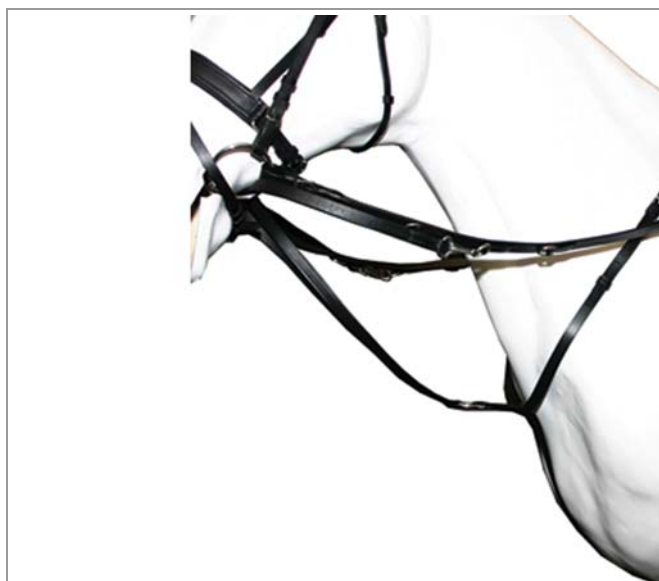

KNIGHTRIDER THIEDEMANTEUGEL COMPLEET

Thiedemanteugel van leer met rvs gespen.

MAAT	ZWART
pony	3TH035
cob	3TH035
fs	3TH035