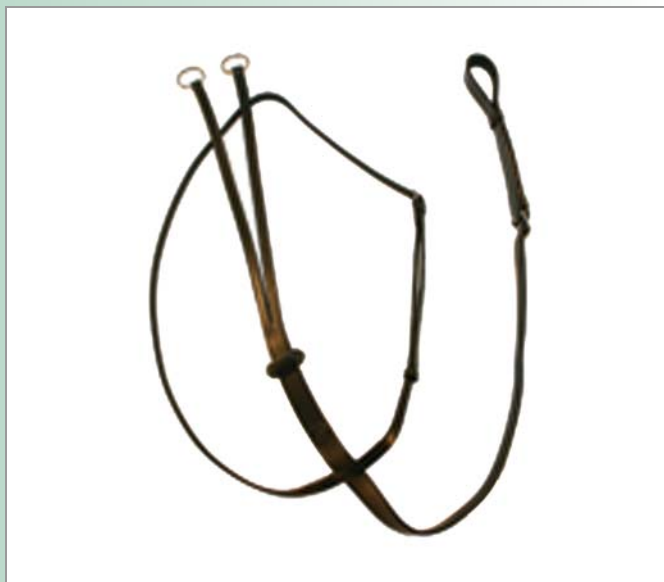

KNIGHTRIDER THIEDEMANTEUGEL COMPLEET

Thiedemanteugel van leer met rvs gespen.

MAAT	ZWART
pony	3TH035
cob	3TH035
fs	3TH035

KNIGHTRIDER MARTINGAAL

Martingaal met rubberen stopper en rvs gespen.

MAAT	ZWART	BRUIN
pony	3MA055	3MA055
cob	3MA055	3MA055
fs	3MA055	3MA055

KNIGHTRIDER HALSTER

Gevoerd leren halster met koperen gespen.

MAAT	ZWART 6/8"	BRUIN 6/8"	ZWART 1"	BRUIN 1"
pony	3HA265	3HA265	3HA270	3HA270
cob	3HA265	3HA265	3HA270	3HA270
fs	3HA265	3HA265	3HA270	3HA270