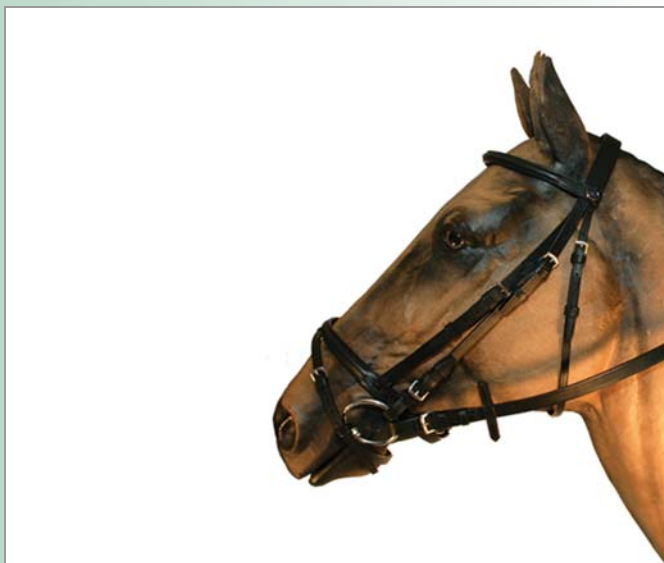

KNIGHTRIDER HOOFDSTEL GECOMBINEERD BASIC

Hoofdstel met rvs gespen. Ongevoerd met gecombineerde neusriem. Inclusief webbandteugel.

MAAT	ZWART	BRUIN
mshet	3HO365	3HO365
shet	3HO365	3HO365
pony	3HO365	3HO365
cob	3HO365	3HO365
fs	3HO365	3HO365
xf	3HO365	3HO365

KNIGHTRIDER HOOFDSTEL GECOMBINEERD DE LUXE

Hoofdstel zwart gevoerd met gecombineerde neusriem. Uitvoering met rvs of koperen gespen. Inclusief webbandteugel.