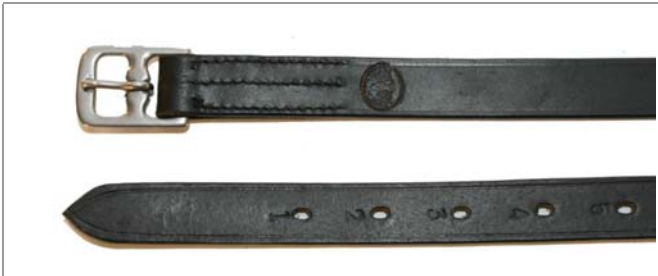

KNIGHTRIDER BEUGELRIEMEN BASIC

Beugelriemen van leer en rvs gespen.

MAAT	ZWART	BRUIN
pony	2BE080	2BE080
cob	2BE080	2BE080
fs	2BE080	2BE080
xfs	2BE080	2BE080

KNIGHTRIDER BEUGELRIEMEN DE LUXE

Beugelriemen van nylon bekleed met zacht kalfsleer. Rvs gespen.