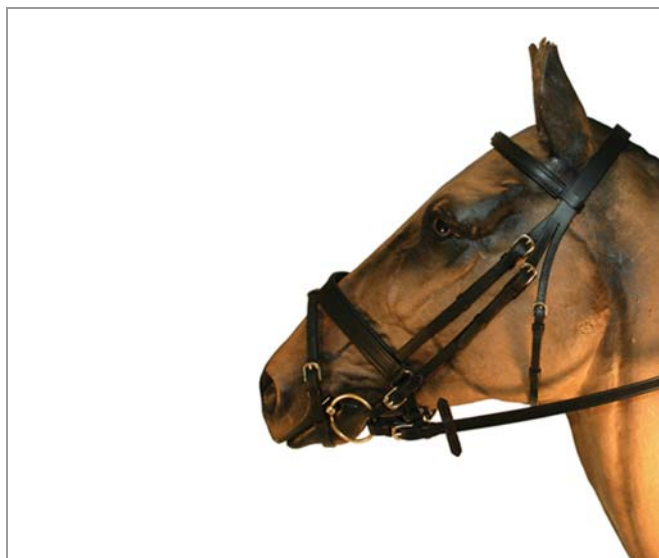

MAAT	KOPER	RVS
mshet	3HO345	3HO350
shet	3HO345	3HO350
pony	3HO345	3HO350
cob	3HO345	3HO350
fs	3HO345	3HO350
xf	3HO345	3HO350