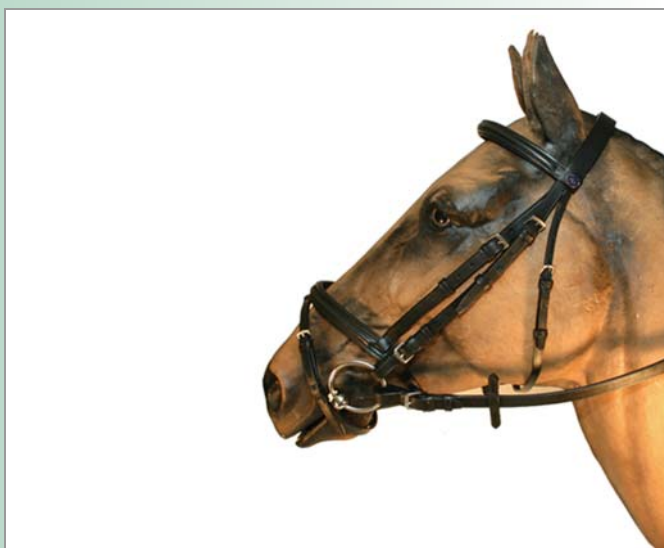

KNIGHTRIDER HOOFDSTEL GECOMBINEERD BASIC

Hoofdstel gevoerd met gecombineerde neusriem. Inclusief webbandteugel.

MAAT	ZWART/ZWART RVS	ZWART/WIT RVS	BRUIN/BRUIN RVS
mshet	3HO330		3HO330
mshet	3HO330	3HO335	3HO330
shet	3HO330	3HO335	3HO330
pony	3HO330	3HO335	3HO330
cob	3HO330	3HO335	3HO330
fs	3HO330	3HO335	3HO330
xf	3HO330	3HO335	3HO330

MAAT	ZWART/ZWART KOPER	BRUIN/BRUIN KOPER
mshet	3HO340	3HO340
shet	3HO340	3HO340
pony	3HO340	3HO340
cob	3HO340	3HO340
fs	3HO340	3HO340
xf	3HO340	3HO340

KNIGHTRIDER HOOFDSTEL BONFIRE GECOMBINEERD BASIC

Hoofdstel gecombineerd Bonfire, gevoerd. Uitgevoerd met rvs gespen. Inclusief webbandteugel.