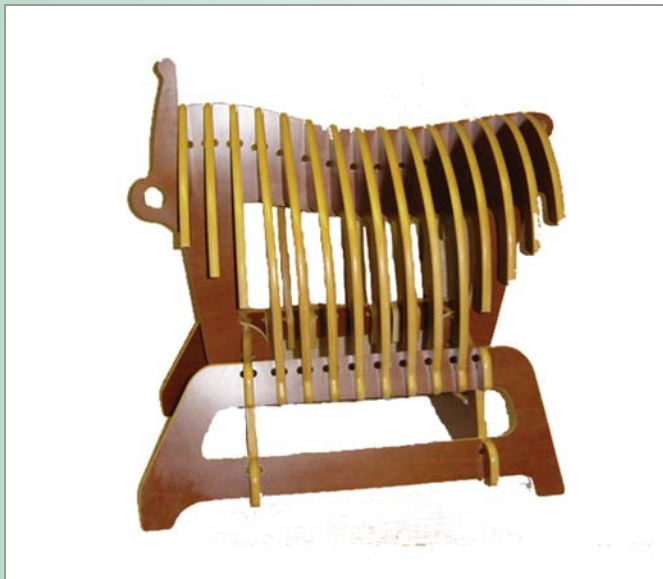

KNIGHTRIDER ZADELBOK HOUT

Stijlvolle zadelbok.

MAAT	BRUIN
1 maat	7ZA005

KNIGHTRIDER LEDERDRESSING

Wij adviseren voor onze zadels, maar ook het overige harnachement te behandelen met onze leddressing. Ook voor het eerste gebruik.

MAAT
250ml | 7LE310