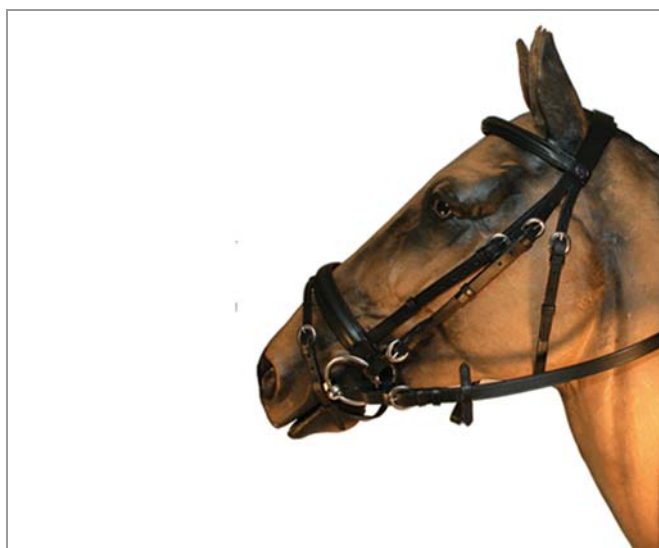

MAAT	ZWART / ZWART	BRUIN / BRUIN	ZWART / WIT
pony	3HO360	3HO360	3HO361
cob	3HO360	3HO360	3HO361
fs	3HO360	3HO360	3HO361